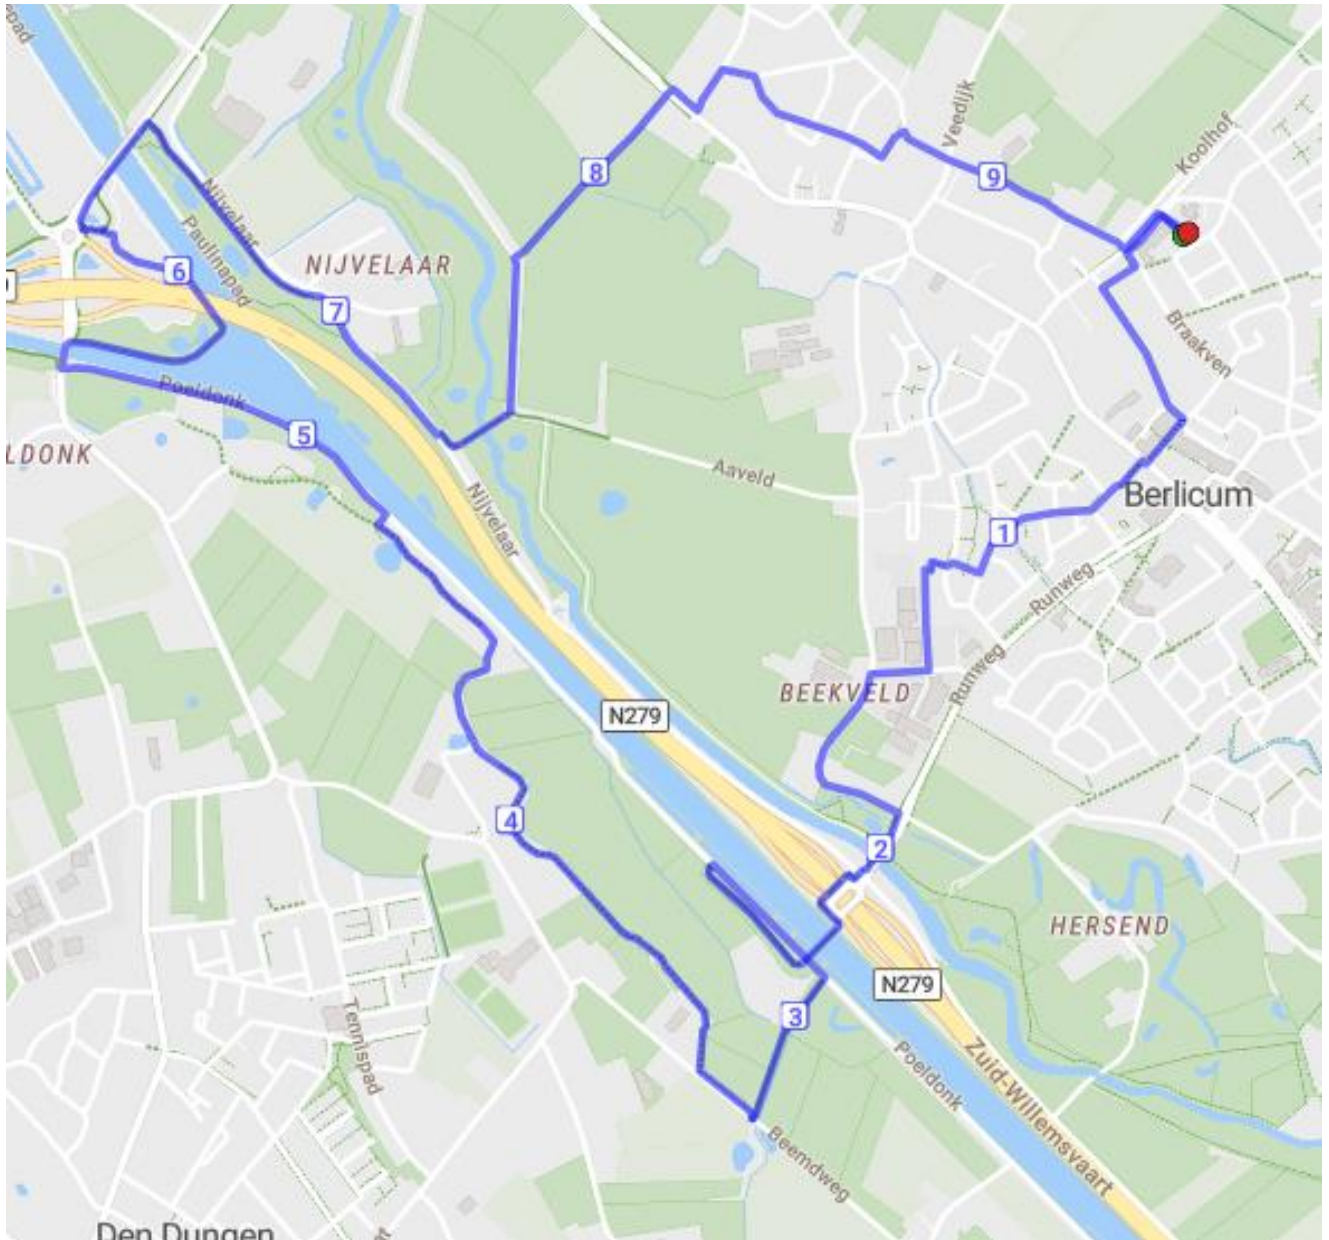

Marsleider: Wim van de Veerdonk 06 - 475 566 94
Algemeen alarmnummer 112
Huisartsenpost (HAP) buiten kantooruren 0900 - 8860
Politie in dringende gevallen 0900 - 8844
Opmerkingen/ideeën via website avond4daagse-balkum-mirroi.nl

De traktatie werd vandaag verzorgd door:

JUMBO

Jumbo Berlicum